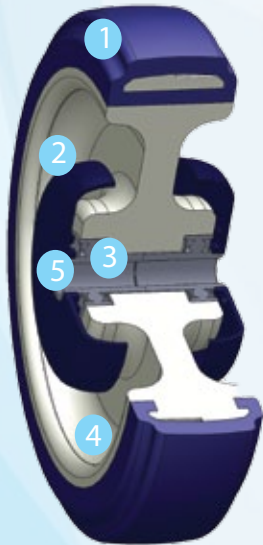

El proveedor # 1 de las ruedas del carro de compras y ruedas en los EE.UU. !

RACKMASTER

Series X

Z20X254CLDET

Lanzador Vástago Giratorio con Adaptador de la Espiga y el Freno de la Parte Superior

El **RACKMASTER** SERIE-X rodaja giratoria de P & H cuenta con una seguridad mejorada en nuestra línea de vástago estándar y vástagos expandibles.

El adaptador del vástago se vende por separado y está disponible en varios tamaños, lo que permite a estas rodajas adaptarse a una amplia variedad de equipos. Estas ruedas se utilizan con frecuencia para agregar movilidad a los equipos de cocina comercial, restaurantes, anaqueles de panadería, etc.

La rodaja giratoria está equipada con un freno de rodamiento que mantiene la rueda y el transporte adjuntos a en una posición fija.

- 1 - La banda de rodadura de poliuretano de alta calidad
- 2 - Alto impacto concentrador de polipropileno
- 3 - PolyU® sistema de cojinetes QuadX patentado
- 4 - Escalonado empotrado rodadura ranuras de bonos al cubo
- 5 - Hilos HDPE

BENEFICIOS

Rueda

La banda de rodadura de poliuretano de alta calidad
Alto impacto concentrador de polipropileno
Fácil rodadura, excelente protección al piso
Resistente y duradero

Horquilla YZ20X2542

Componentes metálicos de casos endurecido
Montaje con llave
Opción superior y lateral del freno