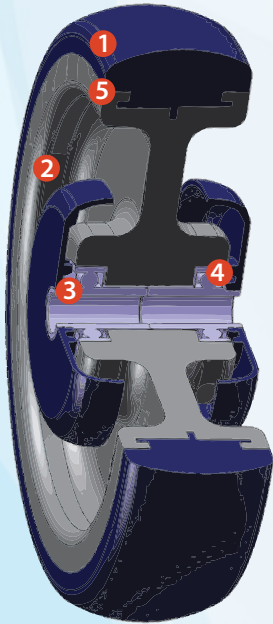

# SUPERWHEEL

**WI3054JDW**

Una rueda superior para resistiendo puntos planos y la abrasión.

El PolyU® Patriot Plus **SUPERWHEEL** está hecho de un compuesto de caucho natural único desarrollado por P & H para ser extremadamente resistente a la abrasión y tienen un alto grado de adherencia de la superficie.

La banda de rodadura se resiste deslizante lateralmente, lo que permite que las ruedas traseras giran como el carro es empujado manualmente o mediante la compra equipo de recolección.

Debido a que la rueda sigue rodando, incluso al tomar curvas radicales, es mucho más resistente al desarrollo de flatspots que ruedas cesta de la compra estándar. Esta rueda está convirtiendo rápidamente en un nuevo estándar para los principales minoristas de Estados Unidos.

- 1 - Banda de rodadura compuesto especial resistente a flatspotting
- 2 - Alto impacto concentrador de polipropileno
- 3 - Patentado, cojinete de doble precisión
- 4 - Hilos HDPE
- 5 - Unión mecánica entre la rueda y el cubo

## RUEDA

Díámetro	5"	6"
Dureza	80A	80A
Agarre	5/16"	5/16"
Carga	.64 libras	1.01 libras
Ancho	1.25"	1.25"
Capacidad de Carga	250 libras	300 libras
Ancho de buje	1.6"	1.6"
Rodamiento	Precisión Dual	Precisión Dual
Temperatura de Operación	-40° F to 160° F	