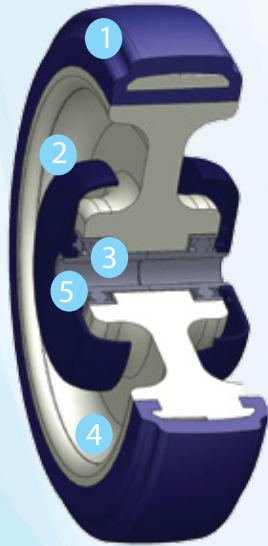

El proveedor # 1 de las ruedas del carro de compras y ruedas en los EE.UU.!

RACKMASTER

Z20S254CLDE

Serie S

Plaza de Lanzador Giratoria
Rueda de Poliuretano

La luz **Rackmaster S-Series** / plaza de lanzador giratorio de tallo mediano deber es uno de los más versátiles de la línea P & H.

Un lanzador multiusos que es adecuado para bastidores y accesorios de muchos tipos, este lanzador está disponible en varios modelos y tiene un lado opcional freno superior. El Rackmaster S-Series también se ofrece con una variedad de opciones de las ruedas que mejor se adapte a su aplicación específica.

BENEFICIOS

Rueda

- De poliuretano de alta calidad
- Alto impacto concentrador de polipropileno
- Fácil rodadura, excelente protección al piso, resistente

Horquilla YZ20S3542

- Componentes metálicos de casos endurecido
- Acero zincado con recubrimiento de laca
- Vástago de la plaza con 1/2 "agujero
- Anillo de sello de grasa en la pista de rodadura superior / inferior
- Opciones superiores y laterales de freno disponibles

CASTER Z20S254CLDE

Accesorio	0.845 stem w/5/16" hole
Altura	6"
Radio de Giro	4"
Diámetro	5"
Capacidad de Carga	250 libras
Carga	1.6 libras
Finish	Galvanizado con recubrimiento de laca

APLICACIONES

- Mostradores comerciales y tienda de accesorios carritos utilitarios
- Anaqueles de servicios de alimentos y carros
- Estantes de panadería y carritos
- Estantes de ropa
- Carros y anaqueles de jardinería